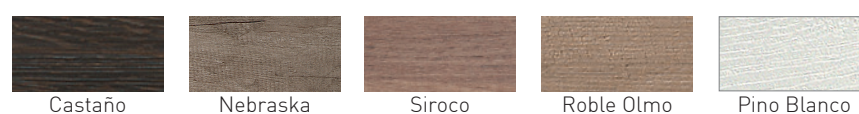

Stylo

Cementino

- * Cajones metálicos extracción total
- * Metal total extraction drawers
- * Tiroirs métalliques extraction totale

Lacados / Lacquered / Laquées

Maderas / Woods / Bois

- * El remarco será siempre en blanco. / * The remark will always be white. / * La remarque être toujours dans blanc.
- * Los demás colores consultar precio / * Other colours consult price / * Des autres couleurs consulter un prix.

Stylo

Roble Olmo

	Blanco y madera White and wood Blanc et bois	Blanco y madera White and wood Blanc et bois	Color Color Couleur	Color Color Couleur
Medidas Measure Mesures	Bajo+lavabo Vanity+Washbasin Sous+évier	Bajo+lavabo+espejo Vanity+Washbasin+Mirror Sous+évier+ miroir design	Bajo+lavabo Vanity+Washbasin Sous+évier	Bajo+lavabo+espejo Vanity+Washbasin+Mirror Sous+évier+ miroir design
80 cm.	500 €	550 €	560 €	610 €
90 cm.	551 €	607 €	613 €	669 €
100 cm.	560 €	616 €	627 €	683 €
120 cm.	685 €	754 €	758 €	827 €