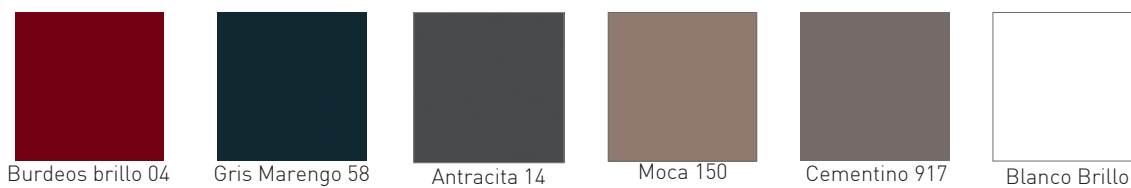

Colores / Colours / Couleurs

Lacados / Lacquered / Laquées

- *Estos colores lacados **no se aplican** en la serie **Coral, Contract, Manila, Natura** y **Next**.
- These lacquered colours **don't apply** in series **Coral, Contract, Manila, Natura** and **Next**.
- Ces couleurs laquées **ne s'appliquent** dans série **Coral, Contrat, Manilla, Natura** et **Next**.