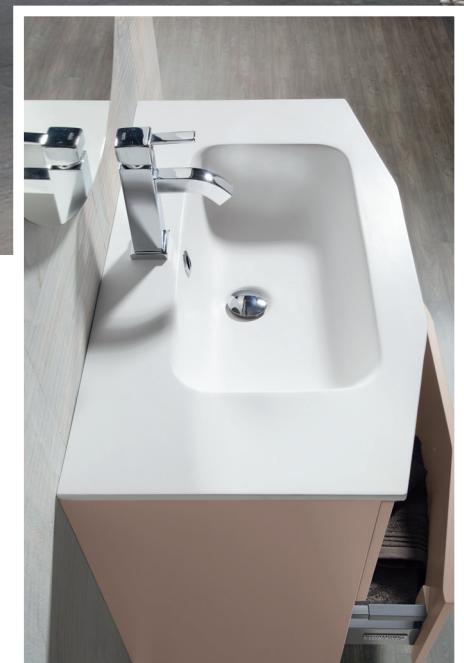

* Los demás colores consultar precio.
* Other colours consult price.
* Des autres couleurs consulter un prix.

	Blanco White Blanc	Blanco White Blanc	Color Color Couleur	Color Color Couleur
Medidas Measure Mesures	Bajo+lavabo Vanity+Washbasin Sous+évier	Bajo+lavabo+espejo Vanity+Washbasin+Mirror Sous+évier+ miroir design	Bajo+lavabo Vanity+Washbasin Sous+évier	Bajo+lavabo+espejo Vanity+Washbasin+Mirror Sous+évier+ miroir design
60 cm.	655 €	699 €	714 €	759 €
80 cm.	727 €	777 €	788 €	838 €
100 cm.	809 €	865 €	874 €	930 €